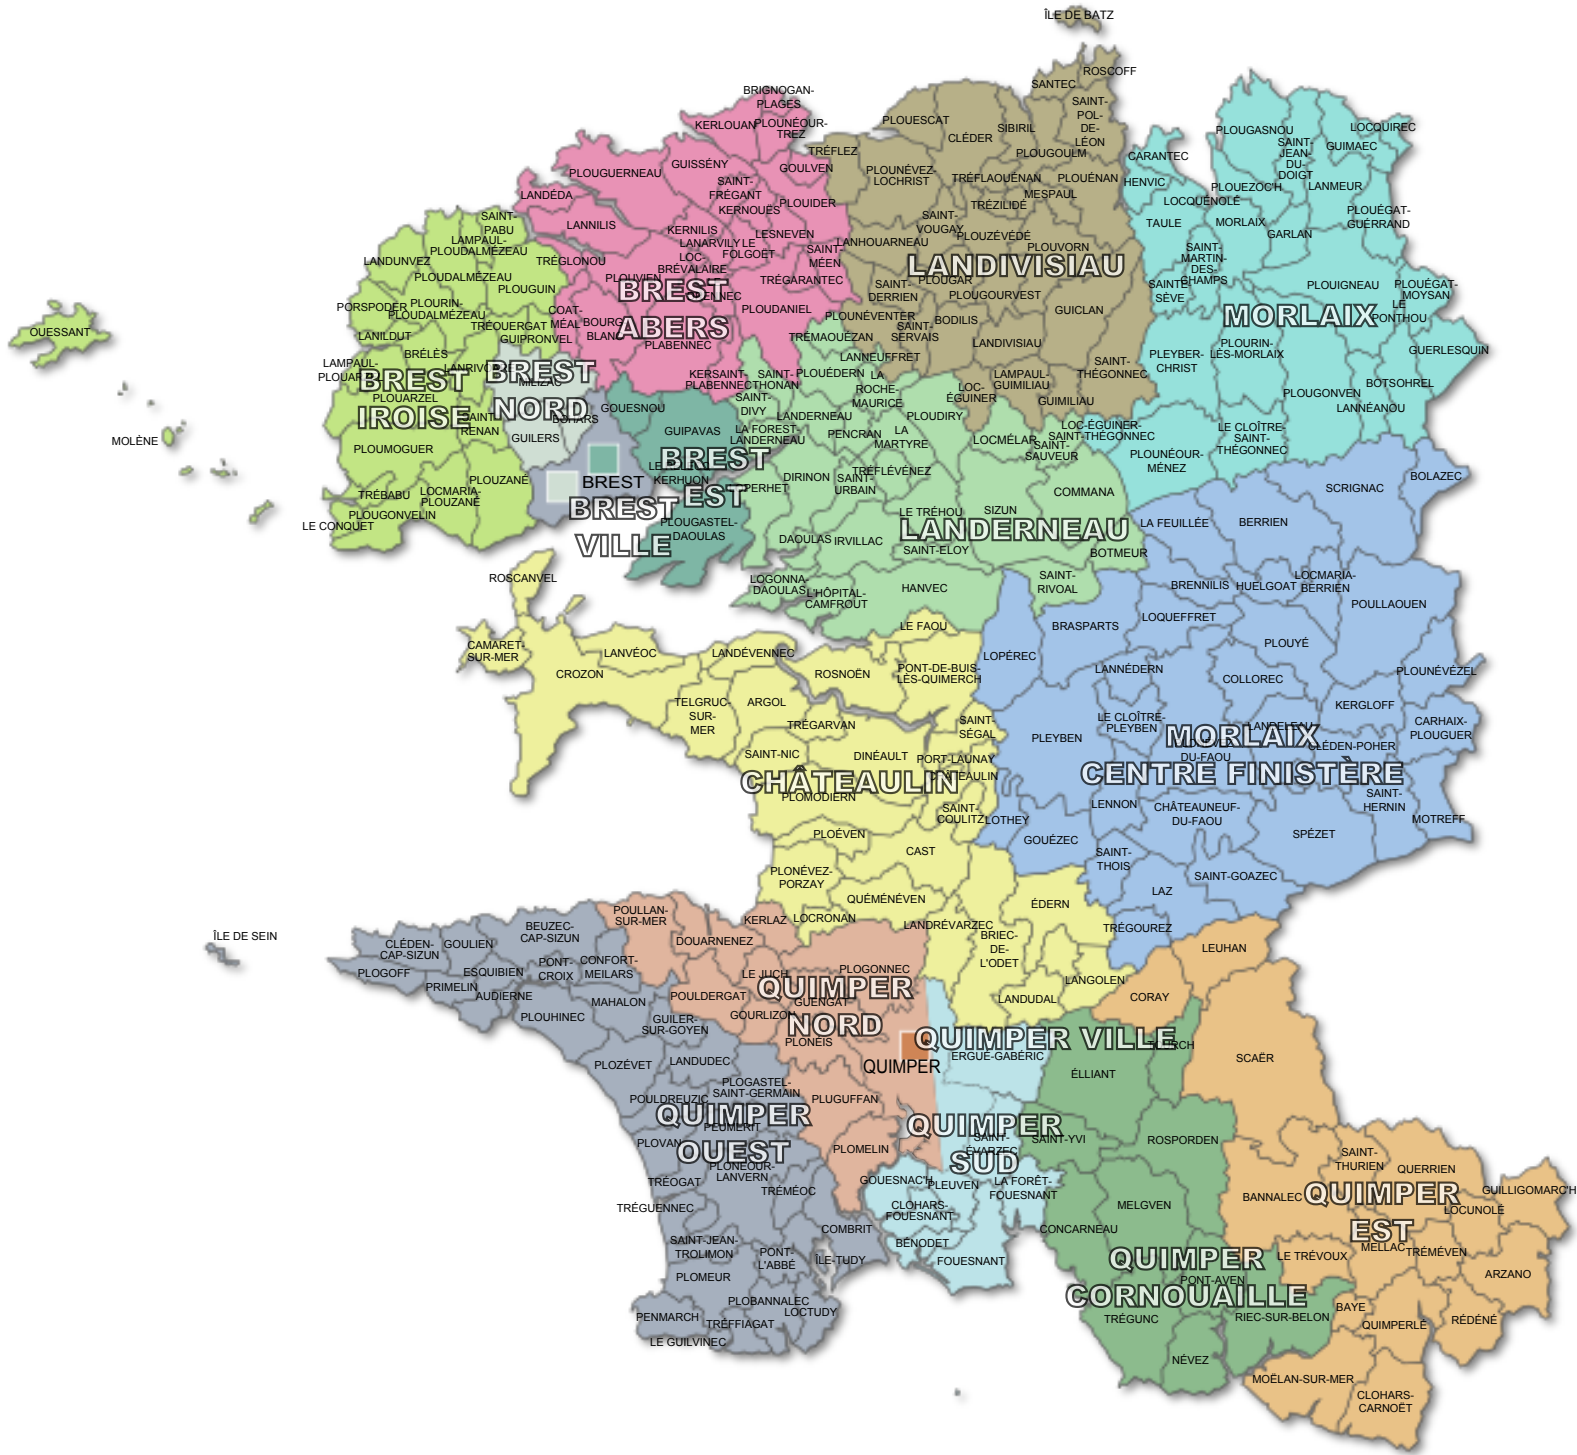

Département du Finistère

Les circonscriptions du premier degré

Les circonscriptions du premier degré en Ile-et-Vilaine rentrée scolaire 2021

Découpage des circonscriptions du premier degré

- Auray
- Hennebont
- Lorient
- Lorient Nord
- Lorient Sud
- Ploërmel
- Le Golfe-Questembert
- Les Landes de Lanvaux
- Les Rives de Vilaine
- Pontivy
- Vannes
- A.S.H. Enseignement pré-élémentaire